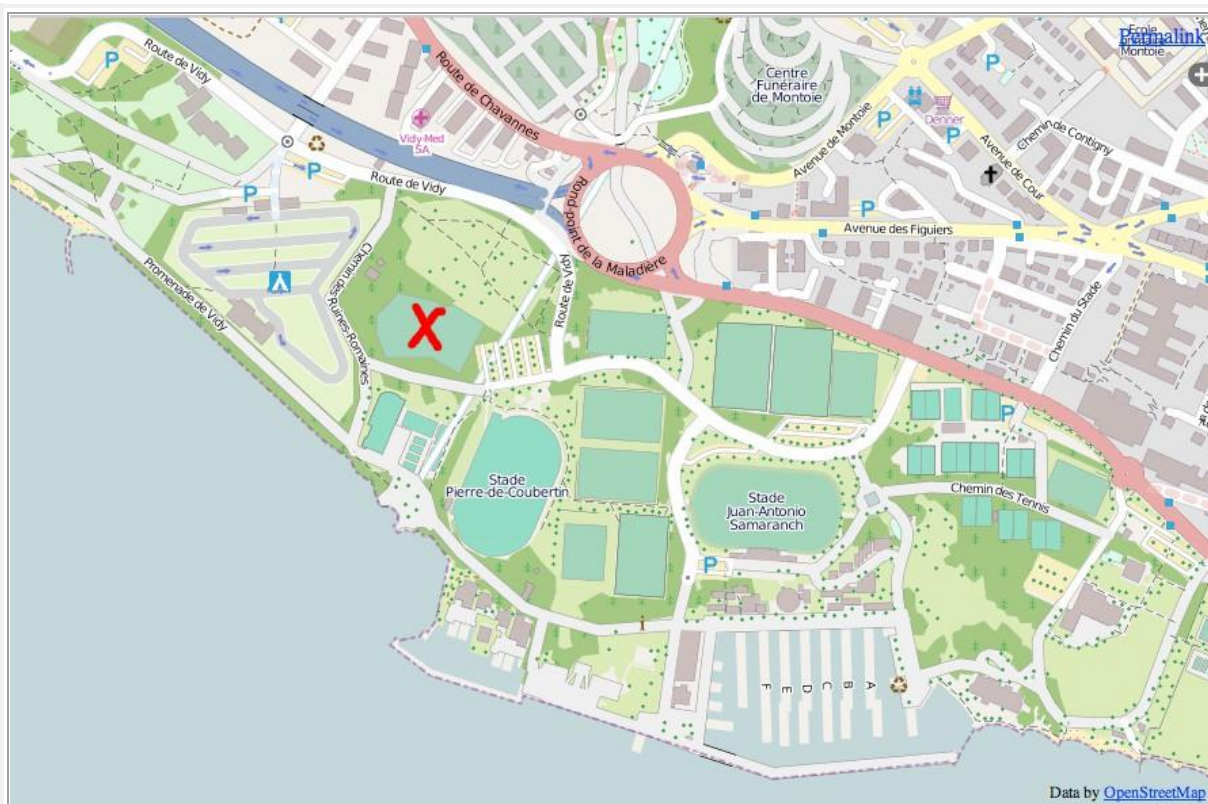

Le terrain se situe entre le Stade Pierre de Coubertin et les ruines romaines de Vidy, à Lausanne. Le plan d'accès est le suivant:

www.archers.ch